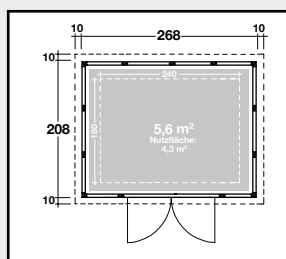

Eleganto 2424

Farben

G Art.-Nr. 440300 2.499,- €	W Art.-Nr. 440320 2.499,- €
L Art.-Nr. 440310 2.499,- €	P Art.-Nr. 440350 2.849,- €

Technische Daten

Sockelmaß: 238 x 238 cm	Dachfläche: 6,7 m²
Rauminhalt: 12,6 m³	Dachneigung: 2°
Seitenwandhöhe: 227 / 218 cm	
Einzeltür: Durchgangsmaß 87,5 x 198 cm	

Zubehör

Innenwandpaket:	Art.-Nr. 440370	329,- €
Fußboden:	Art.-Nr. 440360	399,- €
Bodenschwelle/Rampe:	Art.-Nr. 442010	95,- €
Lochblech:	Art.-Nr. 442205	89,- €

Eleganto 2721

Farben

G Art.-Nr. 440400 2.699,- €	W Art.-Nr. 440420 2.699,- €
L Art.-Nr. 440410 2.699,- €	P Art.-Nr. 440450 2.999,- €

Technische Daten

Sockelmaß: 268 x 208 cm	Dachfläche: 6,6 m²
Rauminhalt: 12,6 m³	Dachneigung: 3°
Seitenwandhöhe: 227 / 218 cm	
Doppeltür: Durchgangsmaß 180 x 198 cm	

Zubehör

Innenwandpaket:	Art.-Nr. 440470	349,- €
Fußboden:	Art.-Nr. 440460	389,- €
Bodenschwelle/Rampe:	Art.-Nr. 442020	175,- €
Lochblech:	Art.-Nr. 442175	89,- €