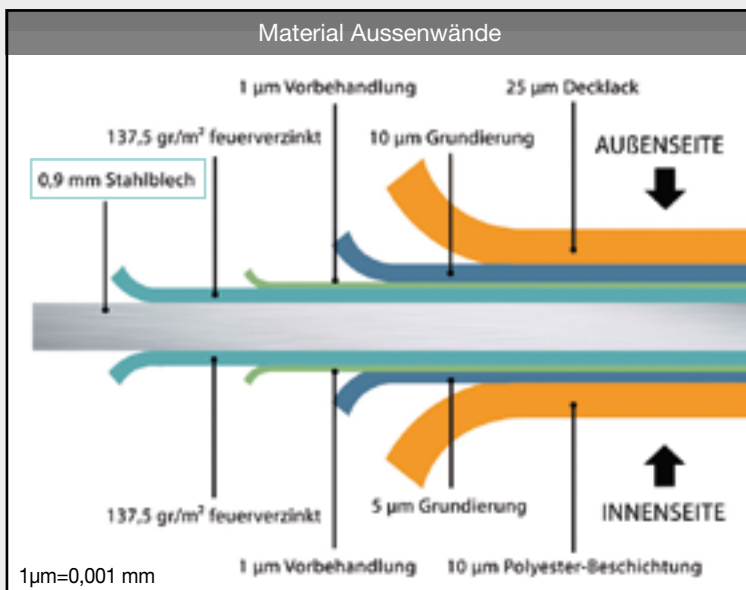

## Im Lieferumfang enthalten

Handelsübliche Schlauch- und Gerätehalter lassen sich problemlos auf dem Lochblech montieren.

## Das Material

- Qualitätsstahl
- verzinkte Tragkonstruktion
- Außenwände aus verzinkten beschichteten 0,9 mm starken Metallblechen