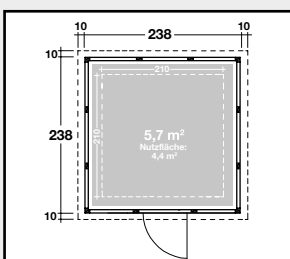

Eleganto 2424

Farben

G Art.-Nr. 440300 2.499,- €	W Art.-Nr. 440320 2.499,- €
L Art.-Nr. 440310 2.499,- €	P Art.-Nr. 440350 2.849,- €

Technische Daten

Sockelmaß: 238 x 238 cm	Dachfläche: 6,7 m²
Rauminhalt: 12,6 m³	Dachneigung: 2°
Seitenwandhöhe: 227 / 218 cm	
Einzeltür: Durchgangsmaß 87,5 x 198 cm	

Zubehör

Innenwandpaket:	Art.-Nr. 440370	329,- €
Fußboden:	Art.-Nr. 440360	399,- €
Bodenschwelle/Rampe:	Art.-Nr. 442010	95,- €
Lochblech:	Art.-Nr. 442205	89,- €

Eleganto 2721

Farben

G Art.-Nr. 440400 2.699,- €	W Art.-Nr. 440420 2.699,- €
L Art.-Nr. 440410 2.699,- €	P Art.-Nr. 440450 2.999,- €

Technische Daten

Sockelmaß: 268 x 208 cm	Dachfläche: 6,6 m²
Rauminhalt: 12,6 m³	Dachneigung: 3°
Seitenwandhöhe: 227 / 218 cm	
Doppeltür: Durchgangsmaß 180 x 198 cm	

Zubehör

Innenwandpaket:	Art.-Nr. 440470	349,- €
Fußboden:	Art.-Nr. 440460	389,- €
Bodenschwelle/Rampe:	Art.-Nr. 442020	175,- €
Lochblech:	Art.-Nr. 442175	89,- €