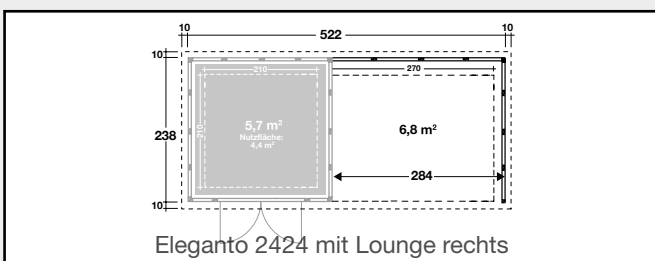

### Technische Daten

Sockelmaß: 238 x 238 cm	Dachfläche: 6,7 m <sup>2</sup>
Rauminhalt: 12,6 m <sup>3</sup>	Dachneigung: 2°
Seitenwandhöhe: 227 / 218 cm	
Einzeltür: Durchgangsmaß 87,5 x 198 cm	

### Technische Daten

Sockelmaß: 268 x 208 cm	Dachfläche: 6,6 m <sup>2</sup>
Rauminhalt: 12,6 m <sup>3</sup>	Dachneigung: 3°
Seitenwandhöhe: 227 / 218 cm	
Doppeltür: Durchgangsmaß 180 x 198 cm	

**Farben**

<b>G</b> Art.-Nr. 441105 <b>1.799,- €*</b>	<b>W</b> Art.-Nr. 440125 <b>1.799,- €*</b>
	<b>P</b> Art.-Nr. 440155 <b>1.999,- €*</b>

**Technische Daten**

Sockelmaß: 284 x 238 cm	Dachfläche: 7,6 m <sup>2</sup>
Rauminhalt: 15,0 m <sup>3</sup>	Dachneigung: 2°
Seitenwandhöhe: 227 / 218 cm	

**Technische Daten**

Sockelmaß: 284 x 238 cm	Dachfläche: 7,6 m <sup>2</sup>
Rauminhalt: 15,0 m <sup>3</sup>	Dachneigung: 2°
Seitenwandhöhe: 227 / 218 cm	

\*Die angegebenen Preise auf dieser Seite beziehen sich nur auf die Lounge