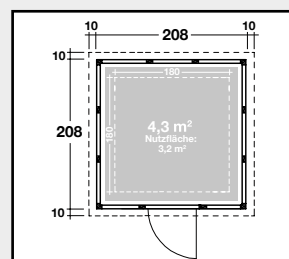

Zubehör

Innenwandpaket:	Art.-Nr. 440170	279,- €
Fußboden:	Art.-Nr. 440160	299,- €
Bodenschwelle/Rampe:	Art.-Nr. 442010	95,- €
Lochblech:	Art.-Nr. 442175	89,- €