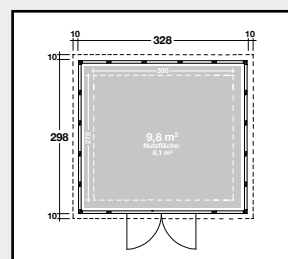

Zubehör

Innenwandpaket:	Art.-Nr. 440970	449,- €
Fußboden:	Art.-Nr. 440960	669,- €
Bodenschwelle/Rampe:	Art.-Nr. 442020	175,- €
Lochblech:	Art.-Nr. 442265	119,- €