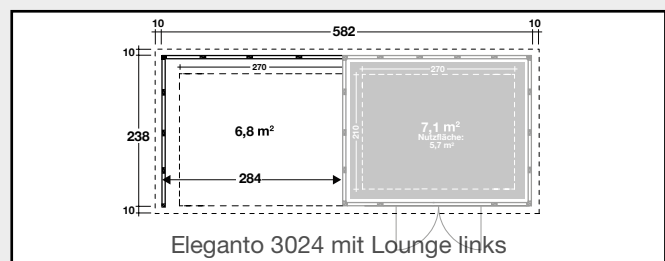

### Technische Daten

Sockelmaß: 238 x 238 cm	Dachfläche: 6,7 m <sup>2</sup>
Rauminhalt: 12,6 m <sup>3</sup>	Dachneigung: 2°
Seitenwandhöhe: 227 / 218 cm	
Einzeltür: Durchgangsmaß 87,5 x 198 cm	

### Technische Daten

Sockelmaß: 268 x 208 cm	Dachfläche: 6,6 m <sup>2</sup>
Rauminhalt: 12,6 m <sup>3</sup>	Dachneigung: 3°
Seitenwandhöhe: 227 / 218 cm	
Doppeltür: Durchgangsmaß 180 x 198 cm	

**Farben**

<b>G</b> Art.-Nr. 441105 <b>1.799,- €*</b>	<b>W</b> Art.-Nr. 440125 <b>1.799,- €*</b>
	<b>P</b> Art.-Nr. 440155 <b>1.999,- €*</b>

**Technische Daten**

Sockelmaß: 284 x 238 cm	Dachfläche: 7,6 m <sup>2</sup>
Rauminhalt: 15,0 m <sup>3</sup>	Dachneigung: 2°
Seitenwandhöhe: 227 / 218 cm	

**Technische Daten**

Sockelmaß: 284 x 238 cm	Dachfläche: 7,6 m <sup>2</sup>
Rauminhalt: 15,0 m <sup>3</sup>	Dachneigung: 2°
Seitenwandhöhe: 227 / 218 cm	

\*Die angegebenen Preise auf dieser Seite beziehen sich nur auf die Lounge