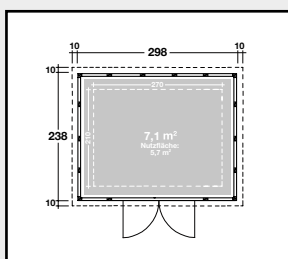

Eleganto 3024

Farben

G Art.-Nr. 440600	W Art.-Nr. 440620
2.999,- €	2.999,- €
L Art.-Nr. 440610	P Art.-Nr. 440650
2.999,- €	3.399,- €

Technische Daten

Sockelmaß: 298 x 238 cm	Dachfläche: 8,2 m²
Rauminhalt: 15,8 m³	Dachneigung: 2°
Seitenwandhöhe: 227 / 218 cm	
Doppeltür: Durchgangsmaß 180 x 198 cm	

Zubehör

Innenwandpaket:	Art.-Nr. 440670	379,- €
Fußboden:	Art.-Nr. 440660	529,- €
Bodenschwelle/Rampe:	Art.-Nr. 442020	175,- €
Lochblech:	Art.-Nr. 442205	99,- €

Eleganto 3330

Farben

G Art.-Nr. 440900	W Art.-Nr. 440920
3.499,- €	3.499,- €
L Art.-Nr. 440910	P Art.-Nr. 440950
3.499,- €	3.899,- €

Technische Daten

Sockelmaß: 328 x 298 cm	Dachfläche: 11,1 m²
Rauminhalt: 21,7 m³	Dachneigung: 2°
Seitenwandhöhe: 227 / 218 cm	
Doppeltür: Durchgangsmaß 180 x 198 cm	

Zubehör

Innenwandpaket:	Art.-Nr. 440970	449,- €
Fußboden:	Art.-Nr. 440960	669,- €
Bodenschwelle/Rampe:	Art.-Nr. 442020	175,- €
Lochblech:	Art.-Nr. 442265	119,- €