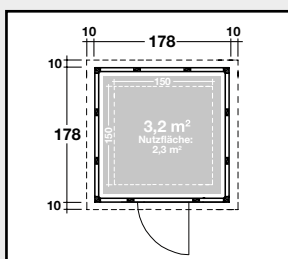

Eleganto 1818

Farben

G	Art.-Nr. 440000	1.699,- €	W	Art.-Nr. 440020	1.699,- €
L	Art.-Nr. 440010	1.699,- €			

Technische Daten

	Sockelmaß: 178 x 178 cm		Dachfläche: 3,9 m²
	Rauminhalt: 7,1 m³		Dachneigung: 3°
	Seitenwandhöhe: 227 / 218 cm		
	Einzeltür: Durchgangsmaß 87,5 x 198 cm		

Zubehör

Innenwandpaket:	Art.-Nr. 440070	229,- €
Fußboden:	Art.-Nr. 440060	229,- €
Bodenschwelle/Rampe:	Art.-Nr. 442010	95,- €
Lochblech:	Art.-Nr. 442145	79,- €

Eleganto 2121

Farben

G	Art.-Nr. 440100	2.199,- €	W	Art.-Nr. 440120	2.199,- €
L	Art.-Nr. 440110	2.199,- €	P	Art.-Nr. 440150	2.499,- €

Technische Daten

	Sockelmaß: 208 x 208 cm		Dachfläche: 5,2 m²
	Rauminhalt: 9,6 m³		Dachneigung: 3°
	Seitenwandhöhe: 227 / 218 cm		
	Einzeltür: Durchgangsmaß 87,5 x 198 cm		

Zubehör

Innenwandpaket:	Art.-Nr. 440170	279,- €
Fußboden:	Art.-Nr. 440160	299,- €
Bodenschwelle/Rampe:	Art.-Nr. 442010	95,- €
Lochblech:	Art.-Nr. 442175	89,- €